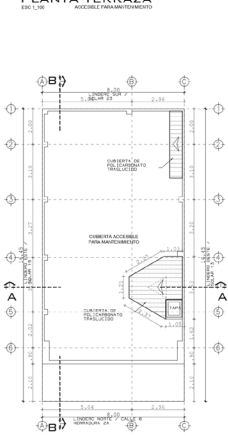

PLANTA CUBIERTA
E IMPLANTACION
ESC. 1/50