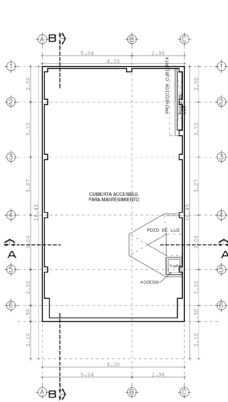

CASA PELUQUERÍA / SPA / GYM

www.artqsas.com

“Elegante distribución que sólo se disfruta”

PLANOS ARQUITECTÓNICOS

CORTE B-B
ESC. 1/50