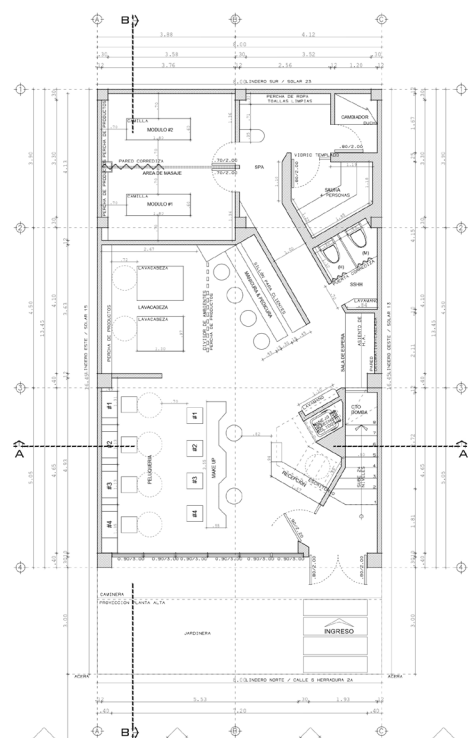

SECCION DE OPERACION:		GRUPO: SPA & PELUQUERIA - GYM CONTIENE: PLANTA BAJA; PLANTA ALTA; UBICACION PROYECTISTA Y RESPONSABLE TECNICO:
ART-Q CONSTRUCCIONES Y CONSEJERIA S.A.S. - RUC 499314107190		FECHA: MARZO 2022 REDACTA: DETERMINADA LIBRO: A 1/2