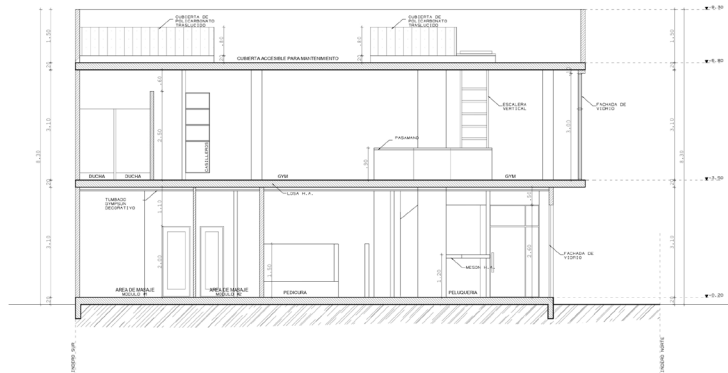

CASA PELUQUERÍA / SPA / GYM

www.artqsas.com

“Elegante distribución que sólo se disfruta”

PLANOS ARQUITECTÓNICOS

CORTE B-B
ESC. 1/50