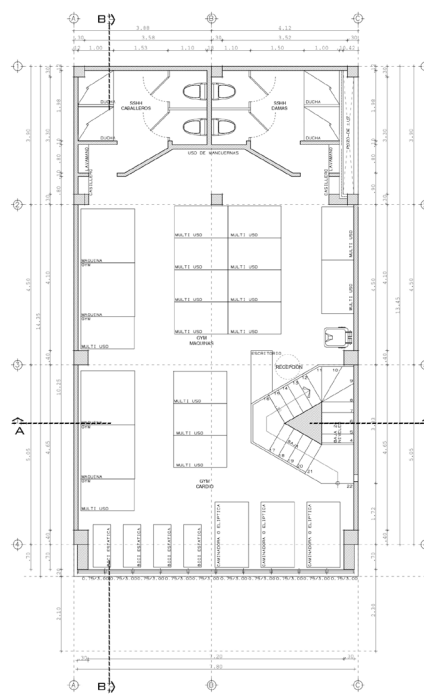

SECCION DE OPERACION:		GRUPO: SPA & PELUQUERIA - GYM CONTIENE: PLANTA BAJA; PLANTA ALTA; UBICACION PROYECTISTA Y RESPONSABLE TECNICO:
ART-Q CONSTRUCCIONES Y CONSEJERIA S.A.S. - RUC 499314107190		FECHA: MARZO 2022 REDACTA: DETERMINADA LIBRO: A 1/2